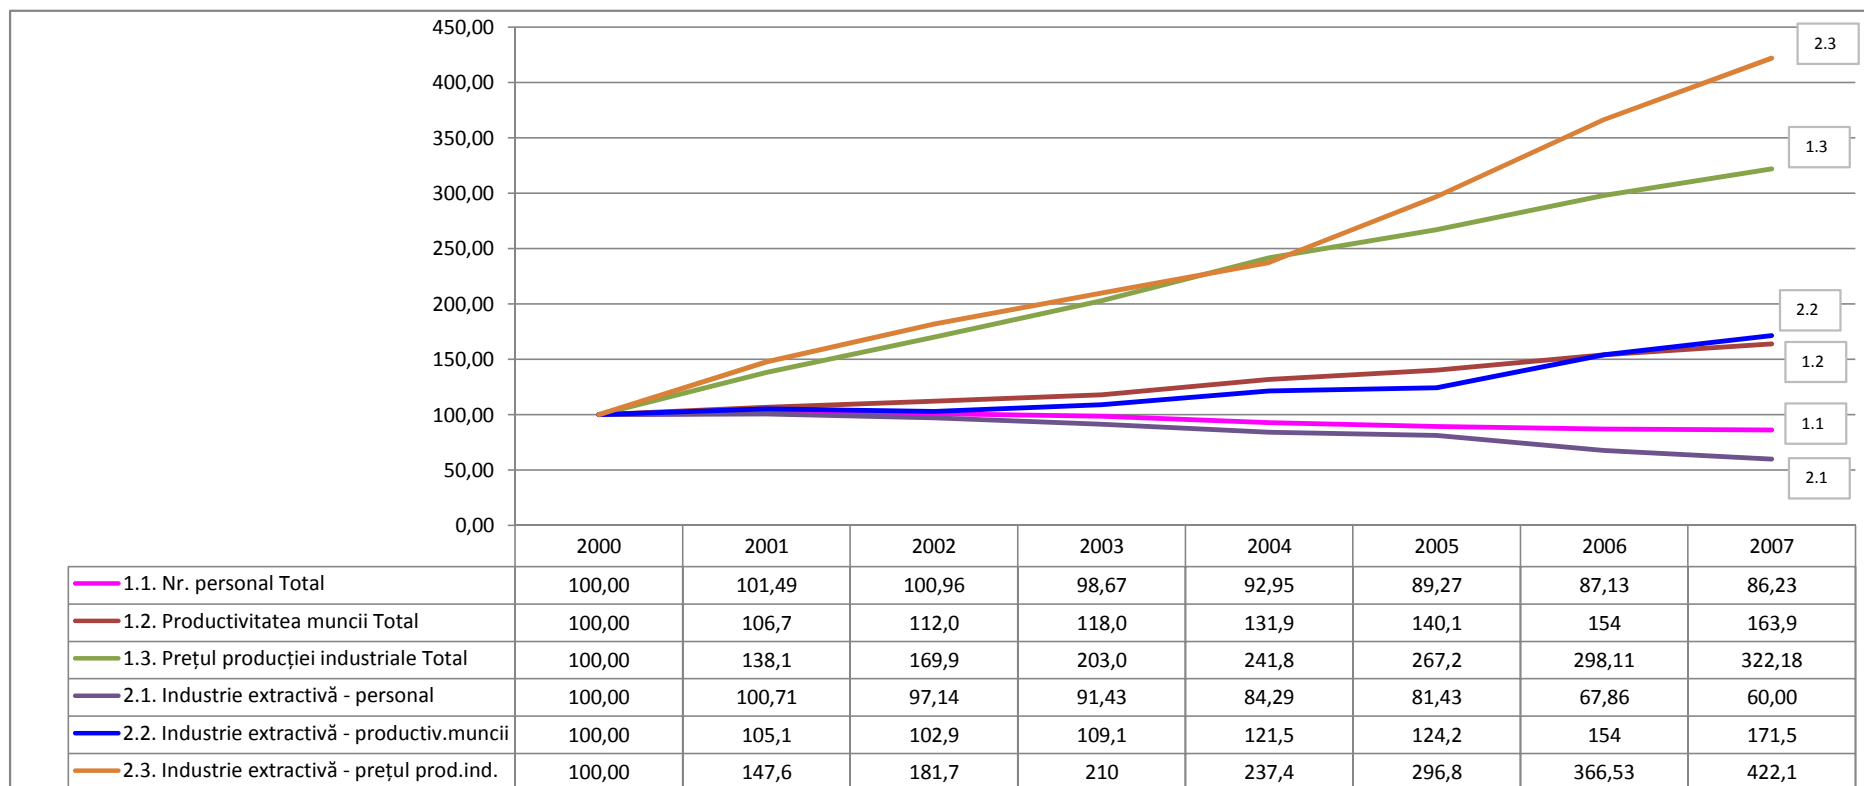

## Evoluția prețului la motorină pe perioada 01.01.2009 - 03.03.2010

Evoluția comparativă a numărului de personal și productivității muncii în perioada 2000 - 2007

Evoluția comparativă a numărului de personal și productivității muncii în perioada 2000 - 2007

**Evoluția comparativă a numărului de personal și productivității muncii în perioada 2000 - 2007**

Evoluția comparativă a numărului de personal și productivității muncii în perioada 2000 - 2007