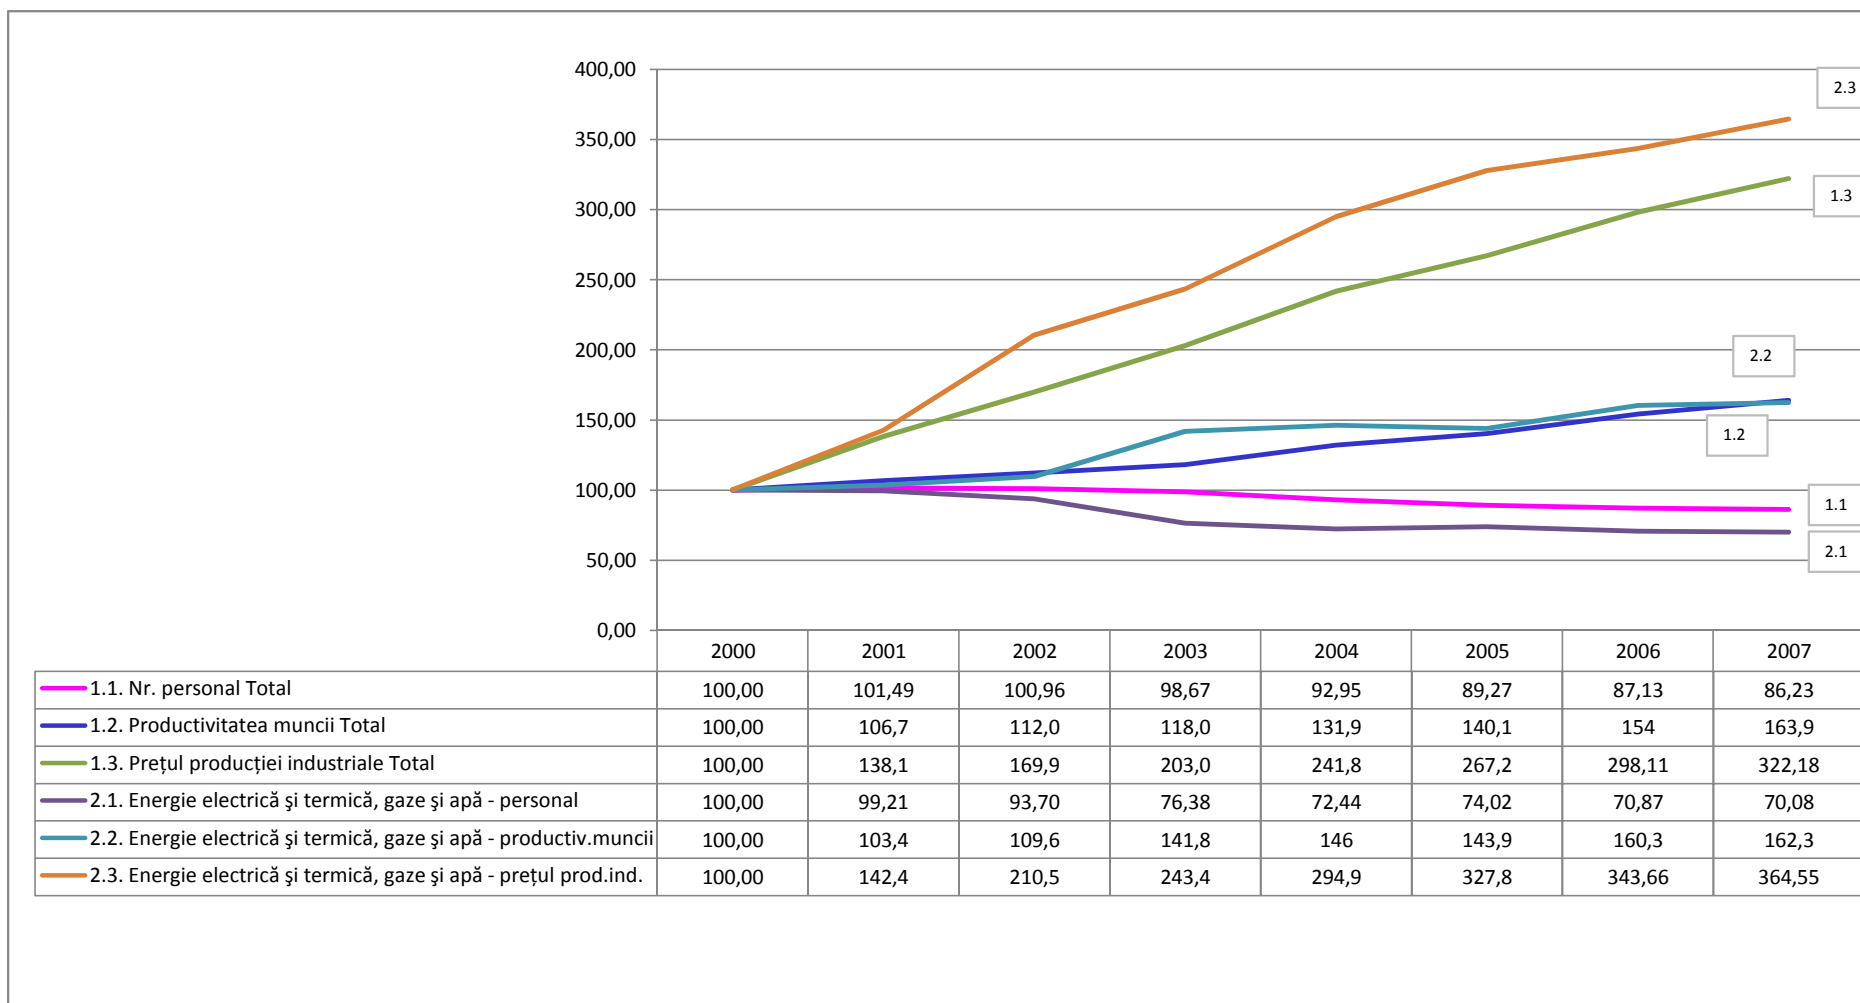

## Evoluția prețului la motorină pe perioada 01.01.2009 - 03.03.2010

Evoluția comparativă a numărului de personal și productivității muncii în perioada 2000 - 2007

Evoluția comparativă a numărului de personal și productivității muncii în perioada 2000 - 2007

**Evoluția comparativă a numărului de personal și productivității muncii în perioada 2000 - 2007**

Evoluția comparativă a numărului de personal și productivității muncii în perioada 2000 - 2007