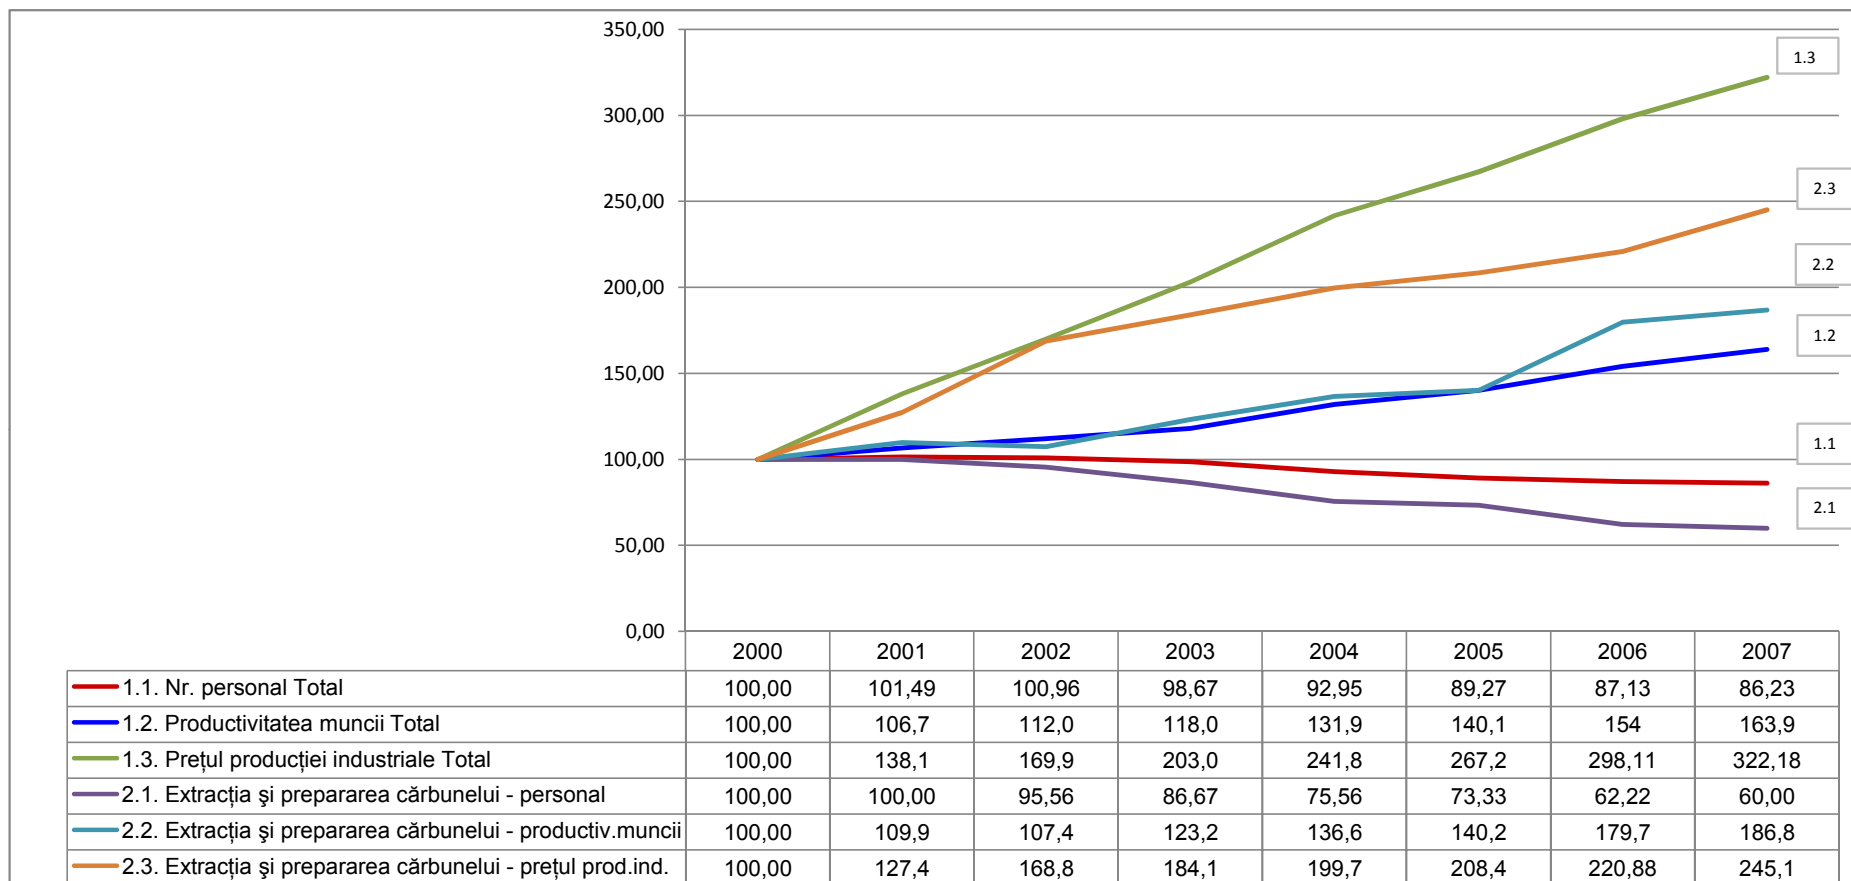

## Evoluția prețului la motorină pe perioada 01.01.2009 - 03.03.2010

Evoluția comparativă a numărului de personal și productivității muncii în perioada 2000 - 2007

Evoluția comparativă a numărului de personal și productivității muncii în perioada 2000 - 2007

**Evoluția comparativă a numărului de personal și productivității muncii în perioada 2000 - 2007**

Evoluția comparativă a numărului de personal și productivității muncii în perioada 2000 - 2007